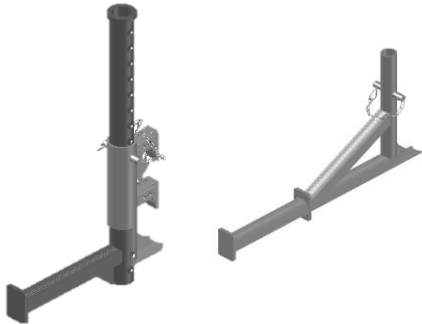

INNSTEGS KONSOLL

alu

Benevnelse	Vekt	Art. nr.
Innstegs konsoll justerbar		RNA-00080
Forlenger til Innstegs konsoll		RNA-00081