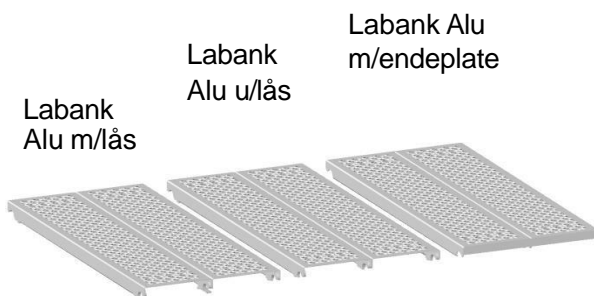

ALUMINIUM LABANK KI.5

alu

Benevnelse	Vekt	Art. nr.
Labank alu 1,2 x 0,6m med lås	9,1 kg	OL120
ALU LABANK 1,25X0,6 UTEN LÅS	9,1 kg	OL120 UL
ALU LABANK 1,25X0,5 M/ENDEPLATE	7,9 kg	OL120EP 0,5
ALU LABANK 1,25X0,6 M/ENDEPLATE	9,1 kg	OL120EP 0,6
Alu Labank 120x0,40	7,0 kg	OL120x0,4 EP

TREKANT PLATTING

alu