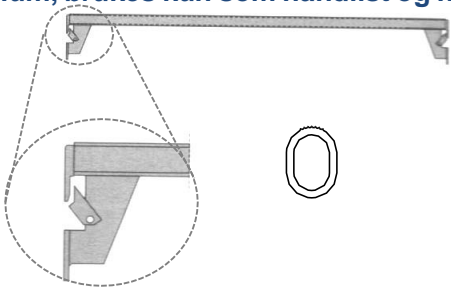

## ENRØRS BJELKE EB KL 5

aluminium

Lengde (m)	Vekt	Art. nr.
1,20	3,6 kg	RNA-02004
1,00	3,2 kg	RNA-02003
0,72	2,9 kg	RNA-02002

## ENRØRS BJELKE, EB

aluminium, brukes kun som håndlist og knelist

Lengde (m)	Vekt	Art. nr.
3,00	4,4 kg	RNA-02017
2,45	3,6 kg	RNA-02016
1,90	3,0 kg	RNA-02015
1,60	2,6 kg	RNA-02014
1,20	2,1 kg	RNA-02013
1,00	1,9 kg	RNA-02012
0,72	1,5 kg	RNA-02011
0,50	1,4 kg	RNA-02010
0,30	1,2 kg	RNA-02090