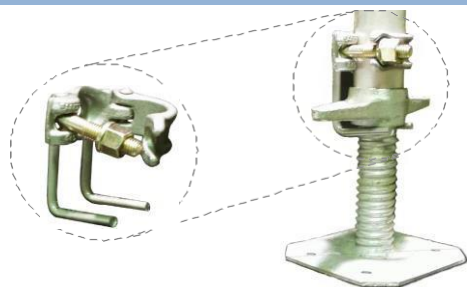

FOTSPINDEL LÅSEKLIPS

stål

Benevnelse	Vekt	Art. nr.
Fotspindel låseklips	0,7 kg	ST1002

SPIRBOLT

stål

Benevnelse	Vekt	Art. nr.
Spirbolt	0,3 kg	RNS-00003

SPLINTER - HÅRNÅLS

stål

Benevnelse	Vekt	Art. nr.
Splinter - hårnåls	0,0 kg	ZNN-00001

VANGELÅS

aluminium

Benevnelse	Vekt	Art. nr.
Vangelås	0,1 kg	RNA-02000.1

Delta System AS

Kirkesvingen 2, 3180 Nykirke

Tlf.: +47 41 38 66 63

Tlf.: +47 41 39 66 60

Tlf.: +47 48 40 16 60

www.deltasystem-olan.no
post@deltasystem-olan.no