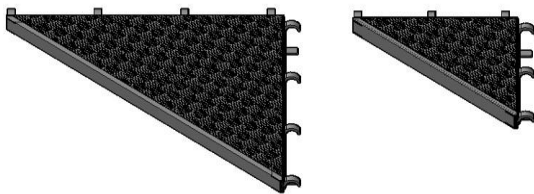

LABANKLEMMER KI.5

Benevnelse	Vekt	Art. nr.
STILLASLEM TB 1,2	12,0 kg	ST1091
Stillaslem i Glassfiberarmert PP	8,0 kg	RNA-16595L

ALUMINIUM LABANK KI.5

alu

Benevnelse	Vekt	Art. nr.
Labank alu 1,2 x 0,6m med lås	9,1 kg	OL120
ALU LABANK 1,25X0,6 UTEN LÅS	9,1 kg	OL120 UL
ALU LABANK 1,25X0,5 M/ENDEPLATE	7,9 kg	OL120EP 0,5
ALU LABANK 1,25X0,6 M/ENDEPLATE	9,1 kg	OL120EP 0,6
Alu Labank 120x0,40	7,0 kg	OL120x0,4 EP

TREKANT PLATTING

alu

Benevnelse	Vekt	Art. nr.
Trekant plating 0,7m	5,2 kg	RNA-00070
Trekant plating 1,2 m	11,2 kg	RNA-00120

DIAGONALSTAG

aluminium

Mål	Vekt	Art. nr.
3,00 m felt	6,3 kg	RNA-01300
2,50 m felt	5,6 kg	RNA-01245
1,90 m felt	5,0 kg	RNA-01190
1,60 m felt	4,5 kg	RNA-01160
1,20 m felt	4,2 kg	RNA-01120
Teleskopisk	9,5 kg	RNA-01360

TAKBØYLE med forlengelse

aluminium

Benevnelse	Vekt	Art. nr.
Takbøyle m/ forlengelse.	13,0 kg	RNA-04740

Delta System AS

Kirkesvingen 2, 3180 Nykirke

Tlf.: +47 41 38 66 63

Tlf.: +47 41 39 66 60

Tlf.: +47 48 40 16 60

www.deltasystem-olan.no

post@deltasystem-olan.no