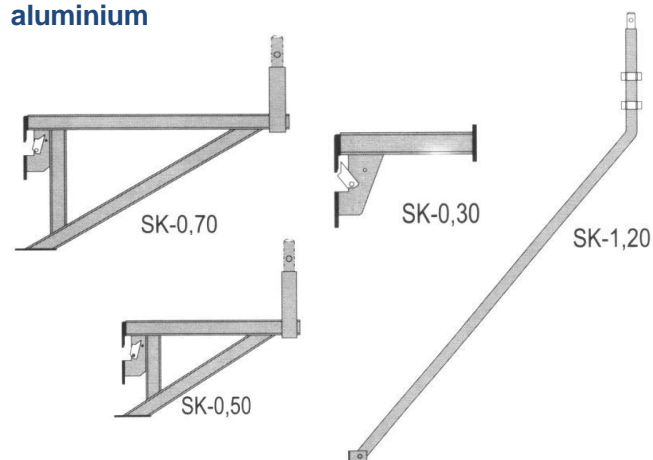

KONSOLL

aluminium

Benevnelse	Vekt	Art. nr.
SK 1,20	6,6 kg	RNA-06003
SK 0,70	3,5 kg	RNA-06005
SK 0,50	2,9 kg	RNA-06004
SK 0,30	0,8 kg	RNA-06007