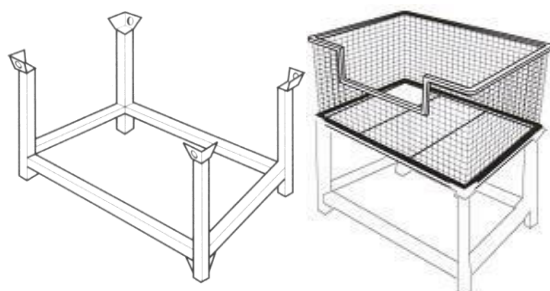

LAGERTAINER

stål

Lengde x Bredde (m)	Vekt	Art. nr.
1,20x0,80	41,0 kg	RFS-61280
Forsterket 1,20x0,80	55,0 kg	RFS-61281
Korg 1,04x0,80	40,4 kg	RFS-60567

Korg til

Delta System AS

Kirkesvingen 2, 3180 Nykirke

Tlf.: +47 41 38 66 63

Tlf.: +47 41 39 66 60

Tlf.: +47 48 40 16 60

www.deltasystem-olan.no
post@deltasystem-olan.no