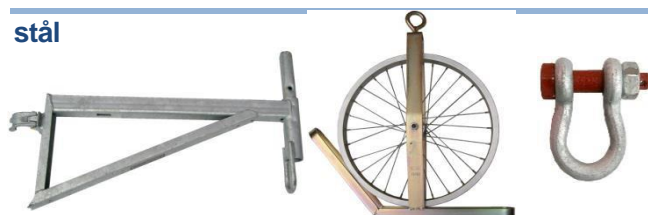

HJUL TIL STILLAS

stål, justerbar m/brems

Diam. x Høyde (mm)	Vekt	Art. nr.
Dia 200mm (hard plast)	15,0 kg	RFS-25200
Dia 150mm (hard plast)	10,0 kg	RFS-25150

HEIS KONSOLL

stål

Benevnelse	Vekt	Art. nr.
Heis konsoll	8,0 kg	RFS-25080
Hjul	2,7 kg	RFS-25001
Sjakkell	0,4 kg