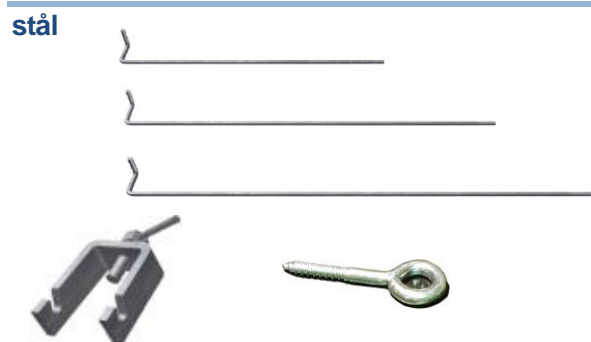

## VEGGFESTE (stag, klemme, øyebolt)

Benevnelse	Vekt	Art. nr.
0,60	0,7 kg	RNA-17060
1,20	1,2 kg	RNA-17120
Klemme	0,6 kg	RNA-17000
Øyebolt	0,0 kg	