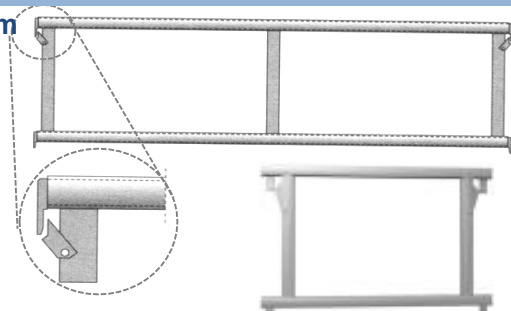

DOBBELTREKKVERK

aluminium

Lengde (m)	Vekt	Art. nr.
3,00	9,8 kg	RNA-11300[S1]
2,45	8,3 kg	RNA-11245[S1]
1,90	6,8 kg	RNA-11190
1,60	5,6 kg	RNA-11160
1,20	4,2 kg	RNA-11120
Ende 0,70	1,8 kg	RNA-11070

Delta System AS

Kirkesvingen 2, 3180 Nykirke

Tlf.: +47 41 38 66 63

Tlf.: +47 41 39 66 60

Tlf.: +47 48 40 16 60

www.deltasystem-olan.no
post@deltasystem-olan.no