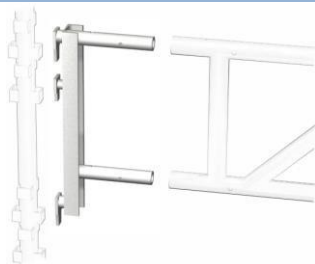

## BEAM ENDE

stål

Benevnelse

Beam ende

Vekt

6,9 kg

Art. nr.

RNS-00004