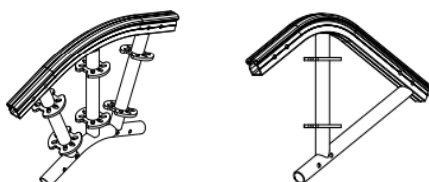

BEAMSTOL 22°

aluminium

Benevnelse	Vekt	Art. nr.
Beamstol 22°	10,4 kg	COV-00015
DB750 LåsePlater for BeamStol	0,8 kg	OCS-00021
BeamStol-Hanebjelke-22°	6,0 kg	COV-00009

MØNE 22° og HJØRNE

aluminium

Benevnelse	Vekt	Art. nr.
Møne 22°	7,1 kg	COV-01005
Hjørne	7,0 kg	COV-01006

TREKKESTAG

aluminium

Benevnelse	Vekt	Art. nr.
1,15 m	4,0 kg	COV-08115
1,20 m	4,3 kg	COV-08120
1,60 m	5,7 kg	COV-08160
1,90 m	6,8 kg	COV-08190
2,07 m	7,5 kg	COV-08207
2,50 m	8,9 kg	COV-08250
2,57 m	9,1 kg	COV-08257
3,00 m	10,7 kg	COV-08300
3,07 m	10,9 kg	COV-08307